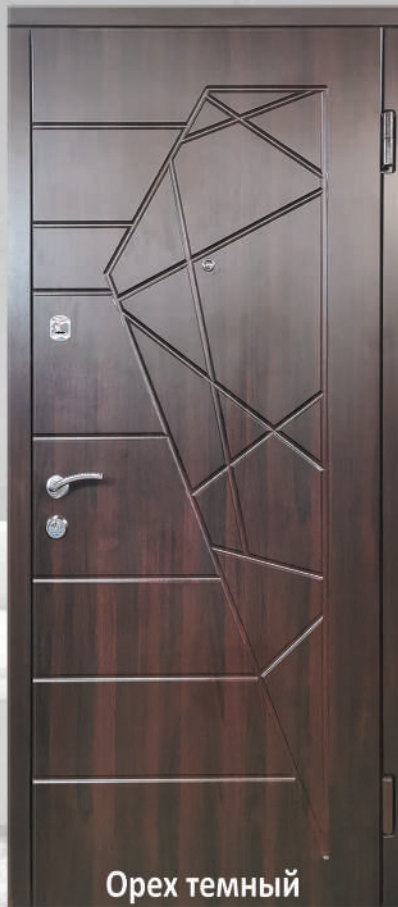

Описание модели

- Наружный лист - Арморешетка 3мм
- Коробка - 70мм (профильная труба 50x30+40x20)
- Полотно - 72мм
- Каркас полотна - проф.труба 50x30мм
- Отделка внешней стороны - МДФ 10мм
- Отделка внутренней стороны - МДФ 10мм
- 2 замка - Арико 3В-4-85+Арико 3В-8-8Д
- Утепление полотна - пенопласт 50мм
- Контур уплотнения - 2шт (полиуретан)
- Антисрезы - 2шт
- Петли - 2шт (диаметр 24мм)
- Наличники - МДФ 16x60мм
  +скрытое крепление
- Покраска рамы и торцов - шагрень коричневая
- Наличие на складе

Орех темный