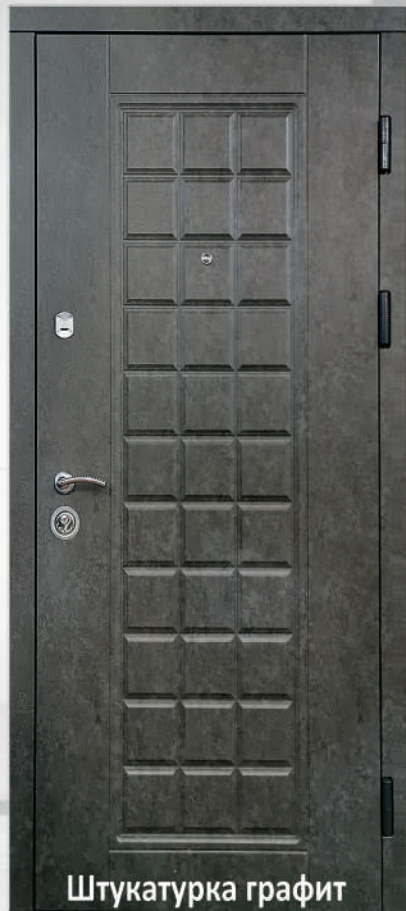

Стандарт 2040x860/960 (R/L)

Описание модели

Штукатурка графит